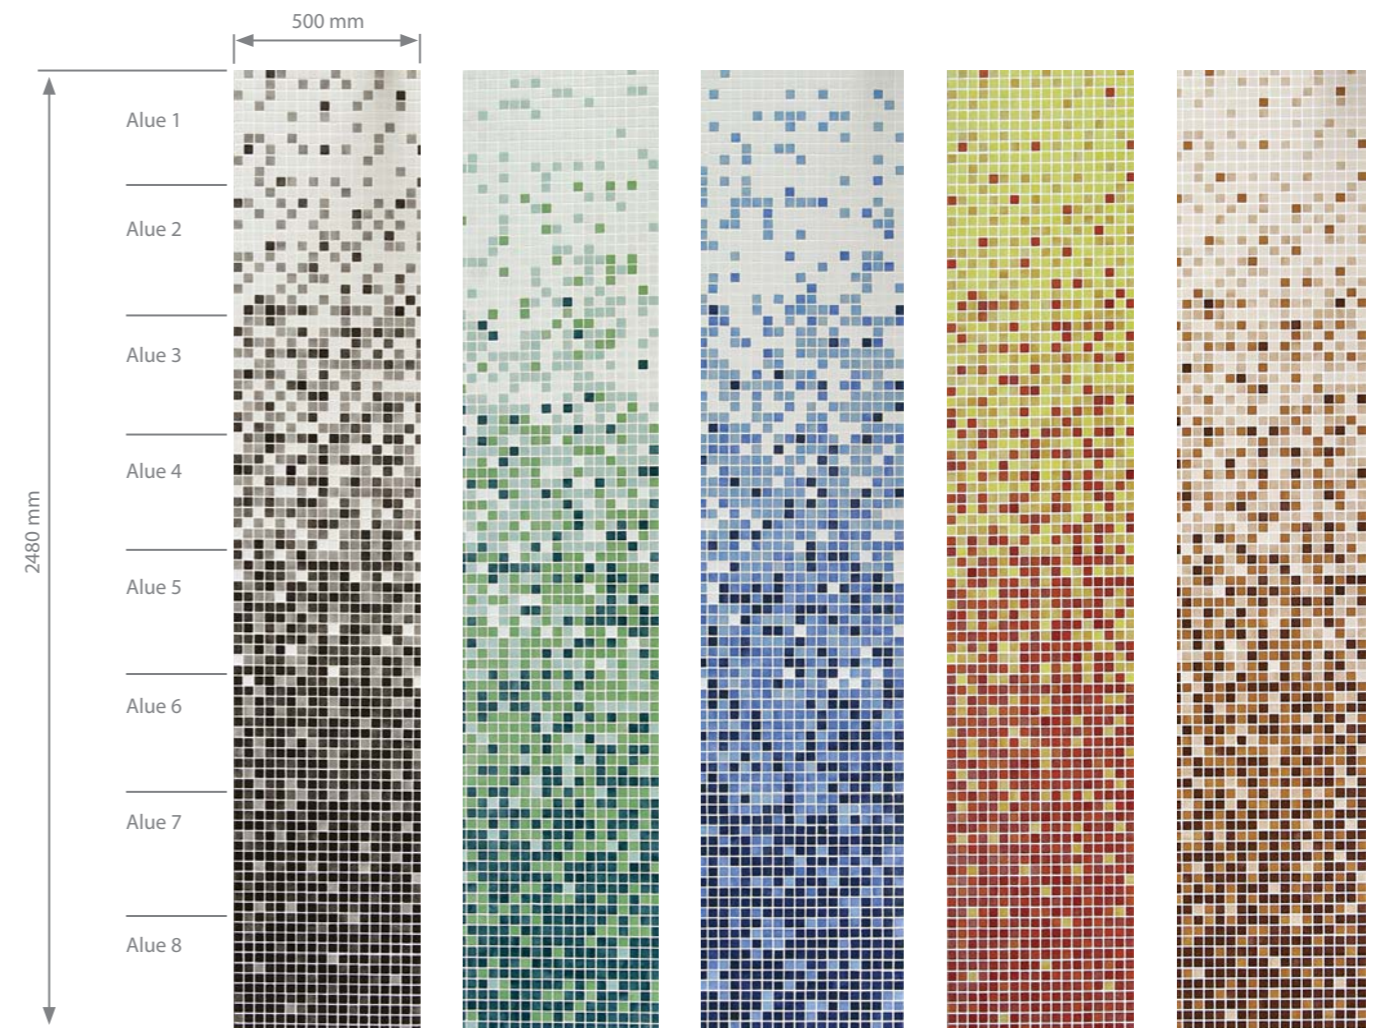

VÄRIT JA KOOT

EZARRI fade out

Ezarri Liukuvärit

Ezarri-tehtaan liukuvärisiä mosaiikkiarkkeja on saatavilla mustan, vihreän, sinisen, oranssin ja ruskean sävyissä. Jokainen 2,48 x 0,5 metrin liukuvärimosaiikki koostuu kahdeksasta alueesta, joissa on eri määrä tummia ja vaaleita värejä. Jokaisen alueen mosaiikkiarkkeja voidaan käyttää myös erikseen suuremmilla pinnoilla.