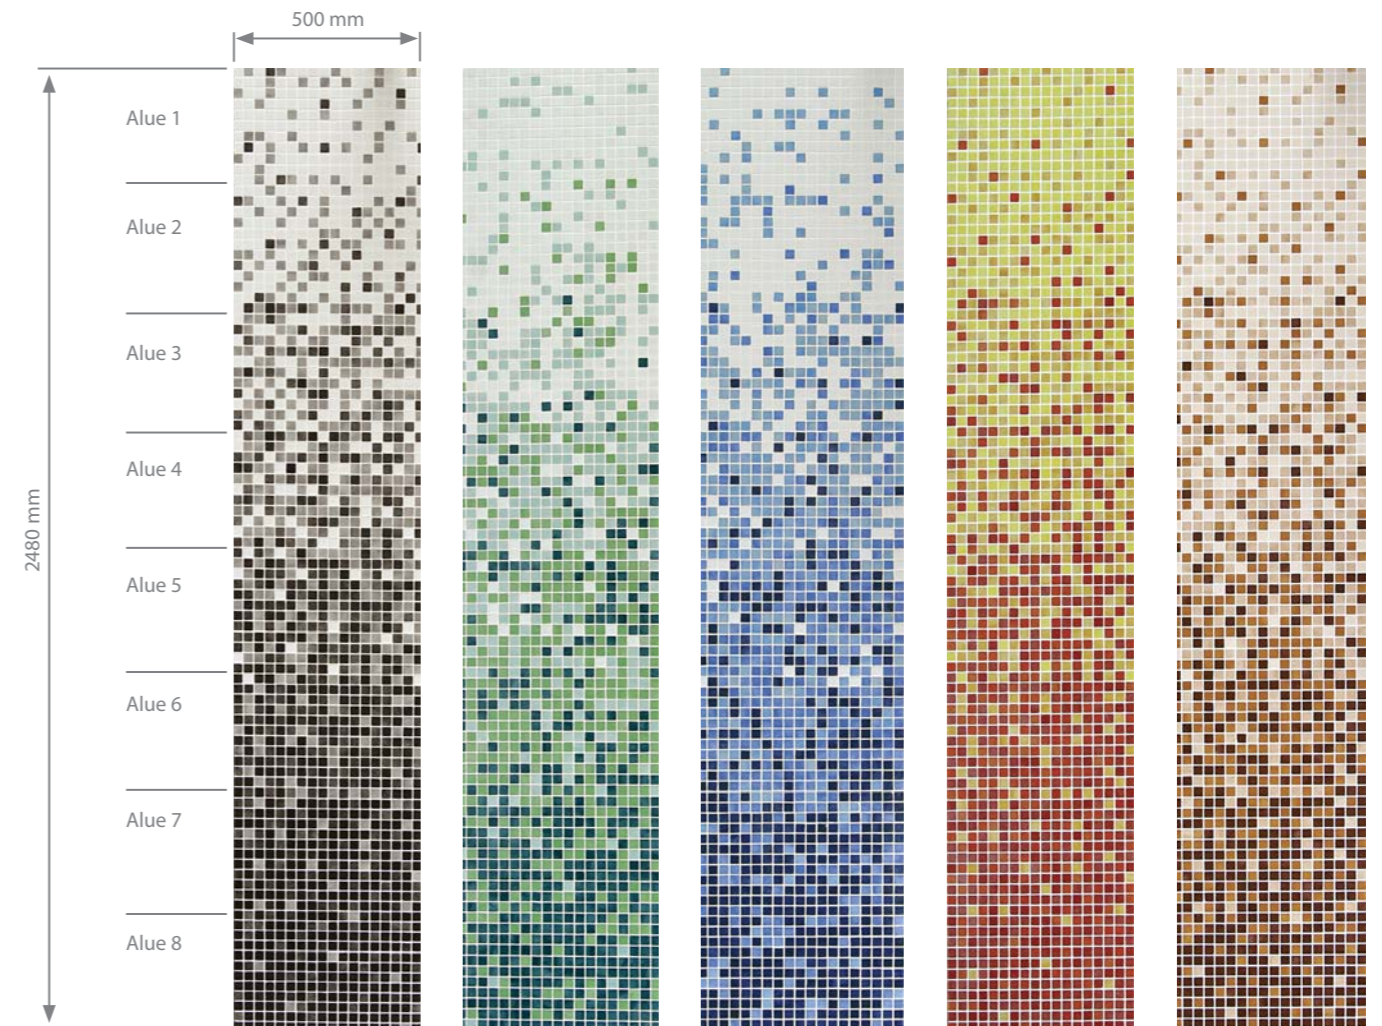

## VÄRIT JA KOOT

EZARRI fade out

### Ezarri Liukuvärit

Ezarri-tehtaan liukuvärisiä mosaiikkiarkkeja on saatavilla mustan, vihreän, sinisen, oranssin ja ruskean sävyissä. Jokainen 2,48 x 0,5 metrin liukuvärimosaiikki koostuu kahdeksasta alueesta, joissa on eri määrä tummia ja vaaleita värejä. Jokaisen alueen mosaiikkiarkkeja voidaan käyttää myös erikseen suuremmilla pinnoilla.