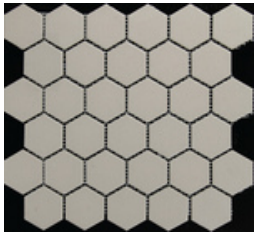

Tuotesarja: TMF LONDON

TMF LONDON BLACK MATT
R11 HEXA
51X59 cm
83055159
Lattialaatta
Seinälaatta
LOH1017 R11 0,913/LT=20ark
UGL98,66
131,90 €/m²

TMF LONDON GREY MATT
HEXA51
51X59 cm
83505159
Lattialaatta
Seinälaatta
LOH 1029R11 1,827/0,91M2
UGL98,66
131,90 €/m²

TMF LONDON WHITE MATT
HEXA51
51X59 cm
83005159
Lattialaatta
Seinälaatta
LOH1010 R11 0,913/LT=10ARK
UGL98,66
131,90 €/m²