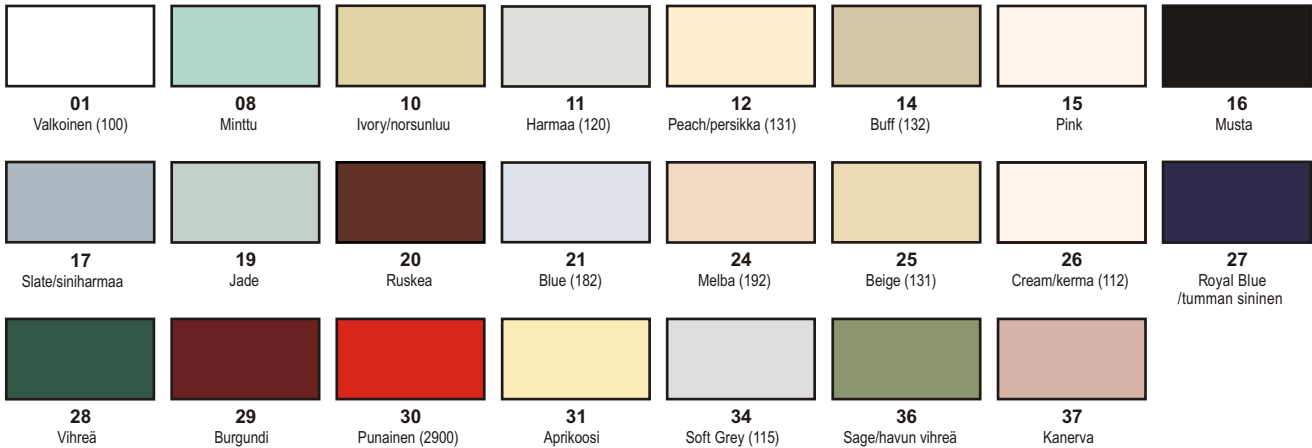

Genesis-laattakulmalistat

Kaakelikeskuksesta laaja valikoima Genesis-kulmalistoja

Kaakelikeskuksen valikoimasta löydät suuren määrän laatoituskulmalistoja. Listoja on saatavilla monissa eri väreissä sekä kiiltävänä että mattapintaisina.

Laatoituslistoja valmistetaan muovista, alumiinista, messingistä ja ruostumattomasta teräksestä. Yleisimmät koot ovat: 6 mm, 9 mm sekä 12 mm laatoille.

Kulmalistat antavat laatoille pitkäaikaisen suojan ja laatoitus sujuu listoja käyttäen nopeasti. Säästät aikaa kun jokaista kulmalaattaa ei tarvitse leikata millintarkasti jiiriin.

Ylimääräinen saumaus- ja kiinnitysaine tulee poistaa välittömästi alumiinisten laatoituslistojen päältä sienellä ja lämpimällä vedellä.

Kulmalistojen värit

Yksiväriset kulmalistat

Sulkeihin on merkitty Kaakelikeskuksen suosittelema Mira Supercolour-saumaväri.