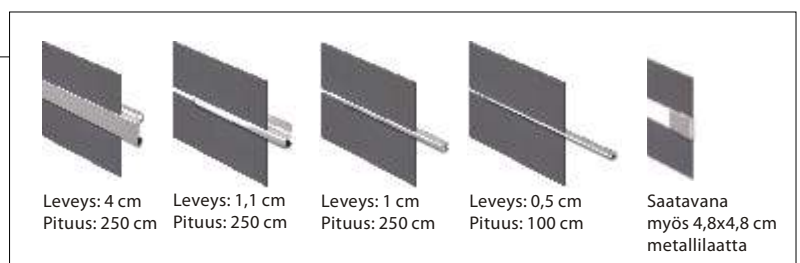

Moniväriset kulmalistat

Alumiiniset kulmalistat (AT)

Nelikulmaiset laattalistat

Rosterilistat lattioihin ja seiniin

Kiiltävä hopea

  & 

Kulmalistojen saatavuus

	TP63 6 mm	TP64 9 mm	TPXL 11 mm	
01 Valkoinen	●	●	●	
08 Minttu		●		
10 Ivory	●	●		
11 Harmaa	●	●	●	
12 Persikka	●	●		
14 Buff	●	●	●*	
15 Pink	●	●		
16 Musta	●	●	●*	
17 Slate/siniharmaa	●	●		
19 Jade	●	●		
20 Ruskea	●	●		
21 Blue	●*	●		
24 Melba	●*	●*		
25 Beige	PT	●		
26 Cream/kerma	●*	●		
27 Royal Blue/ tum. sininen	●*	●*		
28 Vihreä	●	●		
29 Burgundi	●*	●*		
30 Punainen	●	●		
31 Aprikoosi	●*	●*		
34 Soft Grey	●	●	●	
36 Sage/havun vihreä	●	●		
37 Kanerva	●	●*		
60 Marble Green	●	●		
61 Marble Red	●*	●*		
62 Marble Brown	●	●		
63 Marble Grey	●*	●*		
64 Marble White	●	●		
Alumiiniset kulmalistat	AT63 6 mm	AT 65 8 mm	AT65 10 mm	AT66 12 mm
Kromi matta / hopea matta	●	●	●	●
Kromi kiiltävä / hopea kiiltävä	●	●	●	●
Kulta alumiini / kulta kiiltävä	●	●	●	●
Kulta matta	PT	PT	PT	PT
Nelikulmaiset laattalistat	7 mm	9 mm	11 mm	13 mm
Valkoinen	●*	●	●	●*
Hopea matta	●*		●*	●*
Hopea kiiltävä	●*		●*	●*